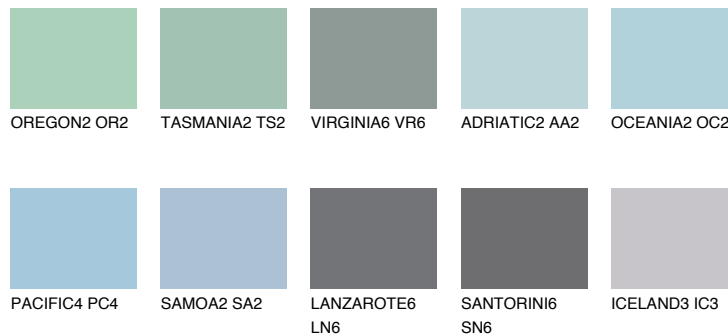

OCEANIA3 OC3

53% **TSR** 58%

Супутній кольори

Кольори

INTENSE

Для отримання додаткової інформації про штукатурки і фарби перейдіть
за посиланням www.ceresit.com

www.ceresit.ua