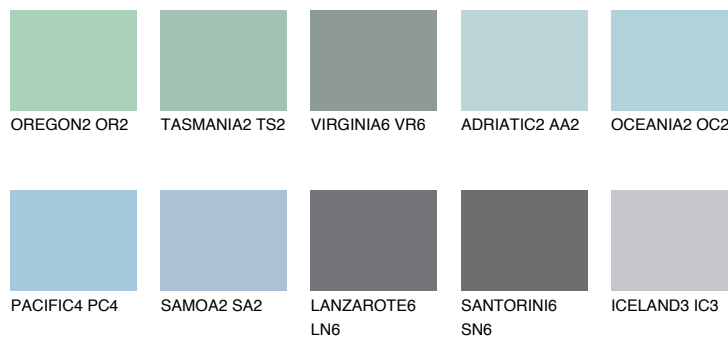

## OCEANIA3 OC3

53% **TSR** 58%

## Супутній кольори

### Кольори