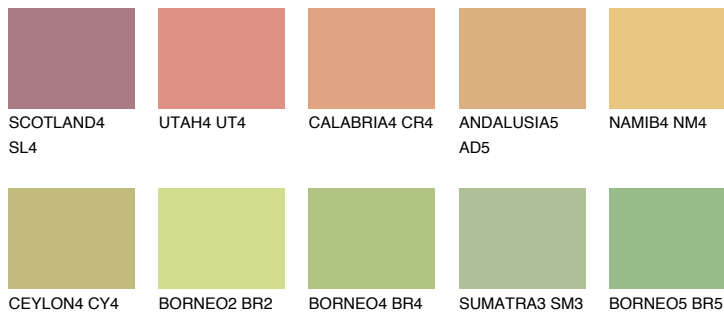

Супутній кольори

Кольори