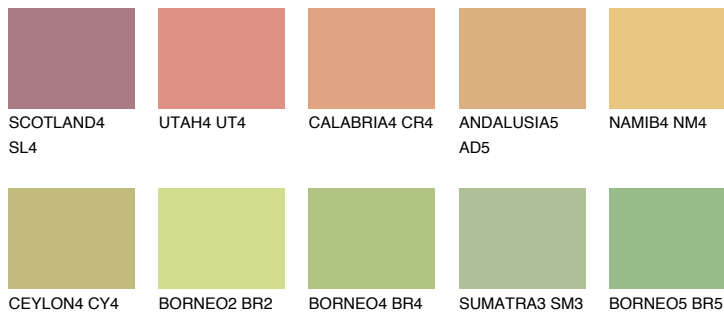

## CRETE5 CT5

59% TSR 53%

## Супутній кольори

### Кольори