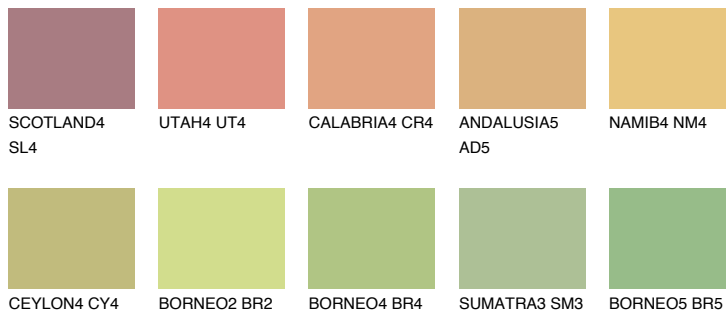

CRETE5 CT5

59% TSR 53%

Супутній кольори

Кольори

INTENSE

Для отримання додаткової інформації про штукатурки і фарби перейдіть
за посиланням www.ceresit.com

www.ceresit.ua