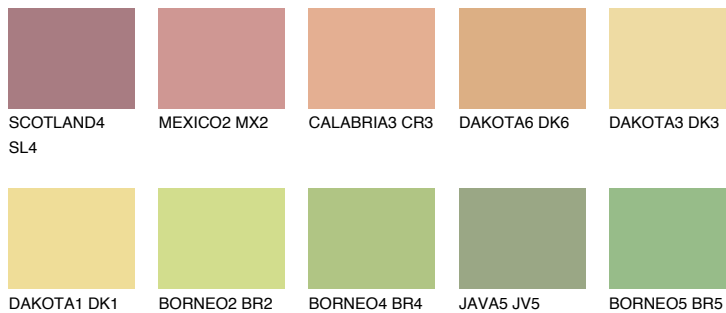

CRETE4 CT4

63% TSR 59%

Супутній кольори

Кольори

INTENSE

Для отримання додаткової інформації про штукатурки і фарби перейдіть
за посиланням www.ceresit.com

www.ceresit.ua