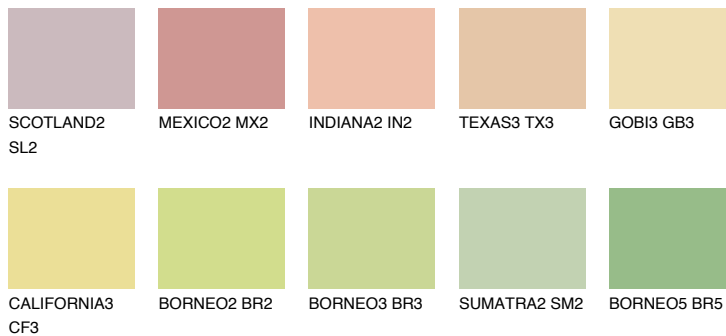

CRETE3 CT3

70% TSR 67%

Супутній кольори

Кольори

INTENSE

Для отримання додаткової інформації про штукатурки і фарби перейдіть
за посиланням www.ceresit.com

www.ceresit.ua