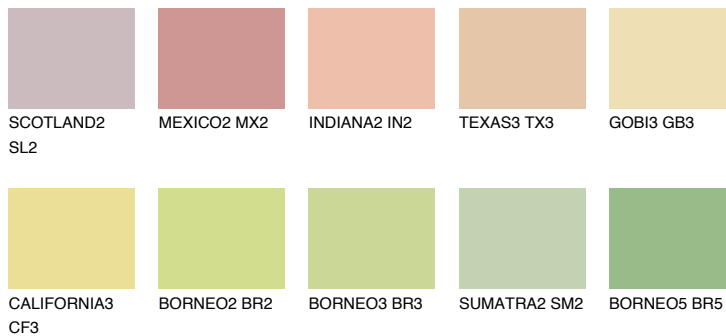

## CRETE3 CT3

 70% **TSR** 67%

## Супутній кольори

### Кольори