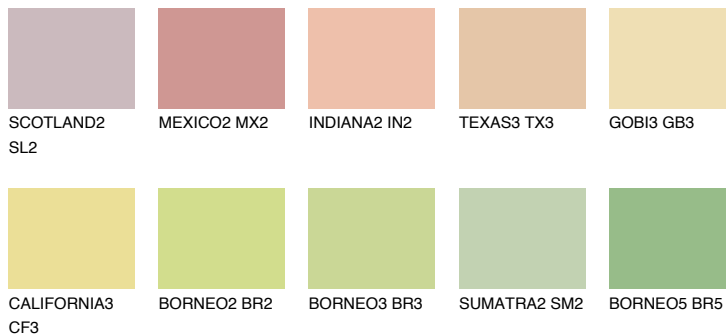

CRETE3 CT3

 70% **TSR** 67%

Супутній кольори

Кольори

INTENSE

Для отримання додаткової інформації про штукатурки і фарби перейдіть
за посиланням www.ceresit.com

www.ceresit.ua