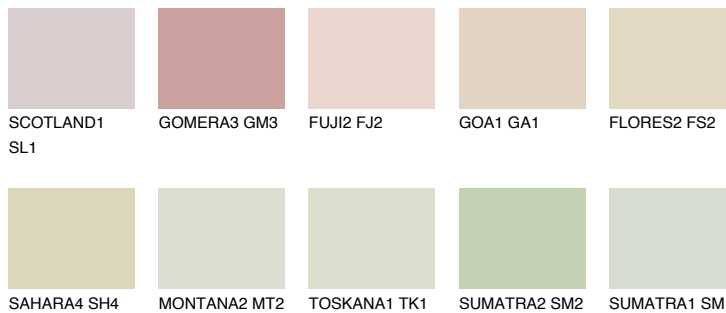

CRETE2 CT2

 74% **TSR** 70%

Супутній кольори

Кольори

INTENSE

Для отримання додаткової інформації про штукатурки і фарби перейдіть
за посиланням www.ceresit.com

www.ceresit.ua