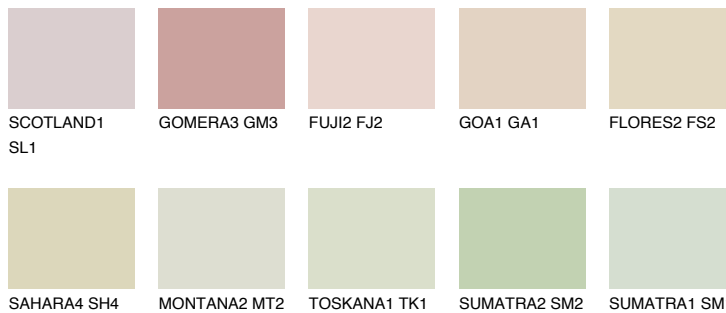

## CRETE2 CT2

74% **TSR** 70%

## Супутній кольори

### Кольори