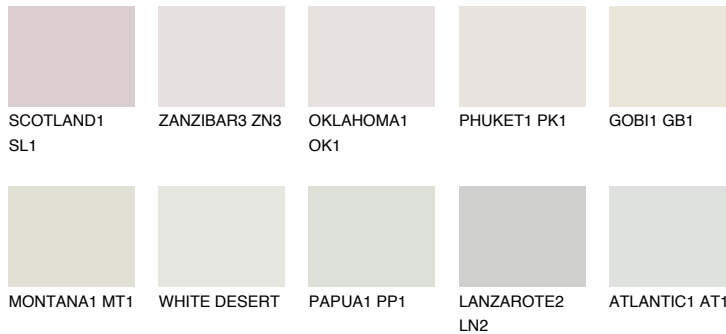

**CRETE1 CT1**79% **TSR** 73%

Супутній кольори

Кольори

INTENSE

Для отримання додаткової інформації про штукатурки і фарби перейдіть
за посиланням www.ceresit.com

www.ceresit.ua