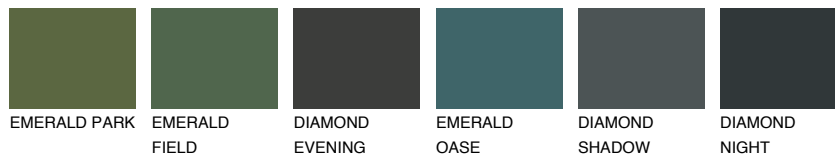

**CRETE1 CT1**79% **TSR** 73%

Супутній кольори

Кольори

INTENSE

Для отримання додаткової інформації про штукатурки і фарби перейдіть
за посиланням www.ceresit.com

www.ceresit.ua