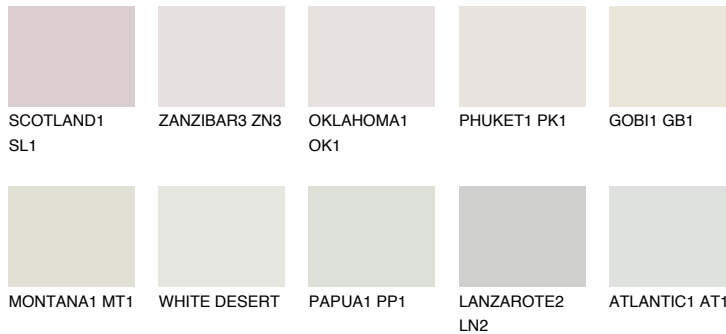

## CRETE1 CT1

79% TSR 73%

## Супутній кольори

### Кольори