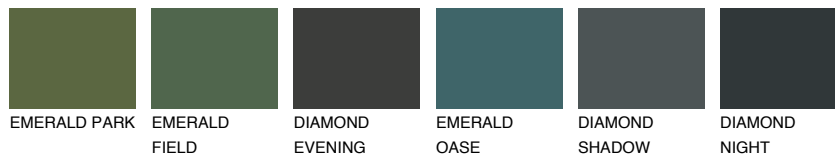

CRETE1 CT1

79% TSR 73%

Супутній кольори

Кольори

INTENSE

Для отримання додаткової інформації про штукатурки і фарби перейдіть
за посиланням www.ceresit.com

www.ceresit.ua