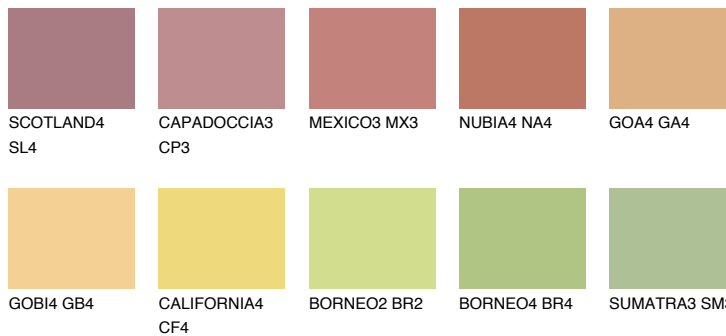

DAKOTA6 DK6

☀ 48% **TSR 50%**

Супутній кольори

Кольори

INTENSE

Для отримання додаткової інформації про штукатурки і фарби перейдіть
за посиланням www.ceresit.com

www.ceresit.ua