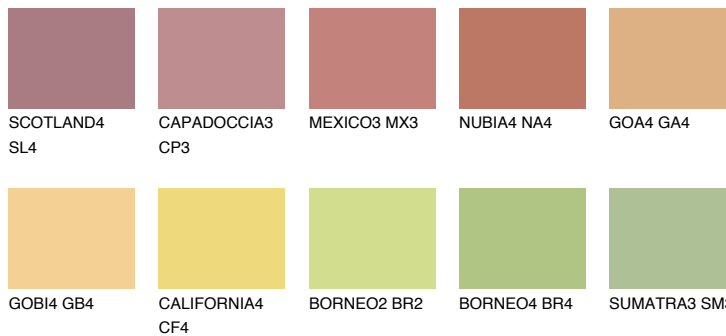

**DAKOTA6 DK6**☀ 48% **TSR 50%**

Супутній кольори

Кольори

INTENSE

Для отримання додаткової інформації про штукатурки і фарби перейдіть
за посиланням www.ceresit.com

www.ceresit.ua