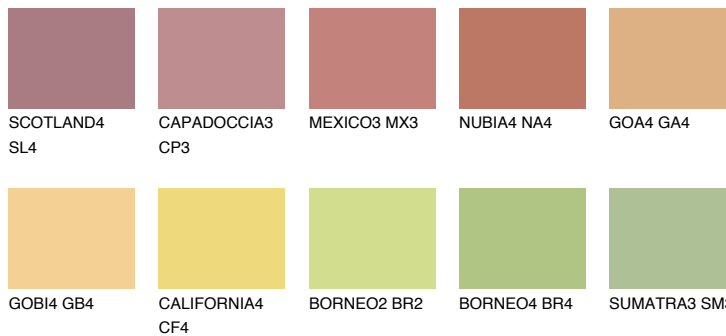

**DAKOTA6 DK6**☀ 48%   **TSR 50%**

## Супутній кольори

### Кольори