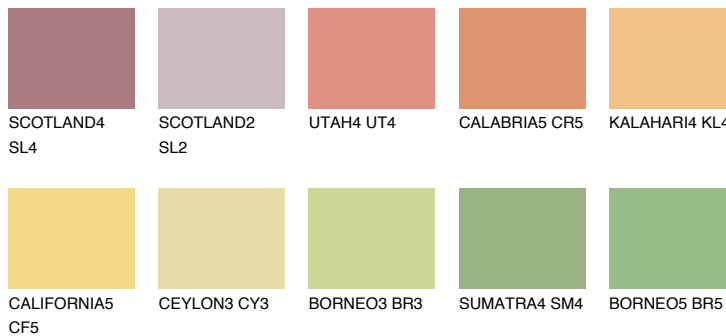

**DAKOTA5 DK5**57% **TSR** 60%

Супутній кольори

Кольори

INTENSE

Для отримання додаткової інформації про штукатурки і фарби перейдіть
за посиланням www.ceresit.com

www.ceresit.ua