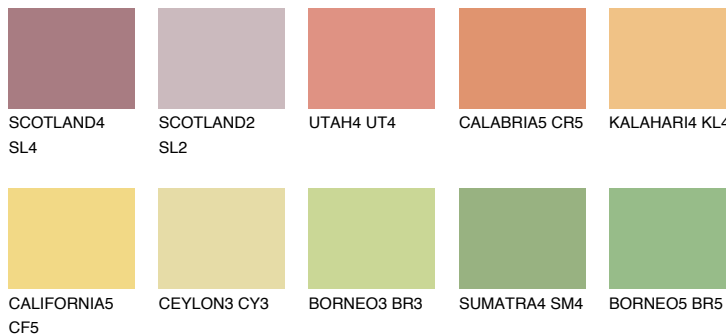

**DAKOTA5 DK5**57% **TSR** 60%

## Супутній кольори

### Кольори