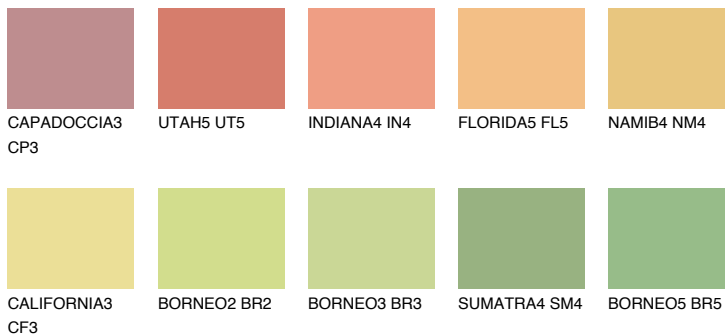

DAKOTA4 DK4

65% TSR 60%

Супутній кольори

Кольори

INTENSE

Для отримання додаткової інформації про штукатурки і фарби перейдіть
за посиланням www.ceresit.com

www.ceresit.ua