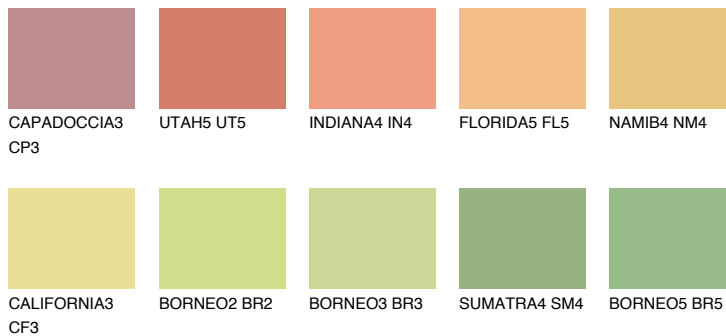

## DAKOTA4 DK4

65% TSR 60%

## Супутній кольори

### Кольори