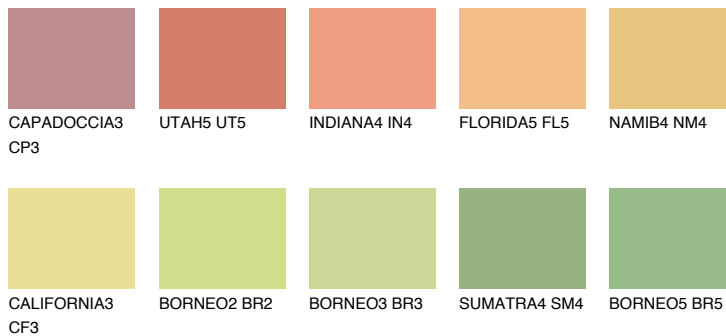

DAKOTA4 DK4

65% TSR 60%

Супутній кольори

Кольори

INTENSE

Для отримання додаткової інформації про штукатурки і фарби перейдіть
за посиланням www.ceresit.com

www.ceresit.ua