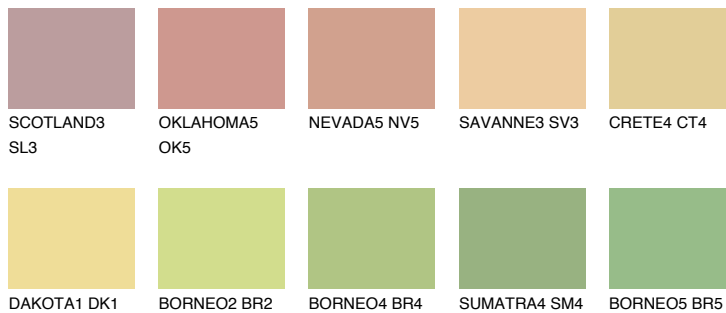


**DAKOTA3 DK3**71% **TSR** 68%

## Супутній кольори

### Кольори