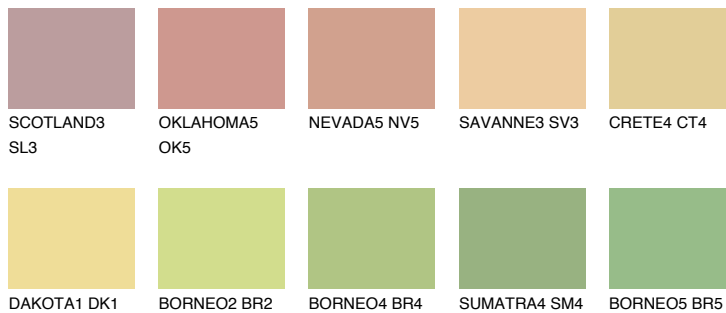

Супутній кольори

Кольори