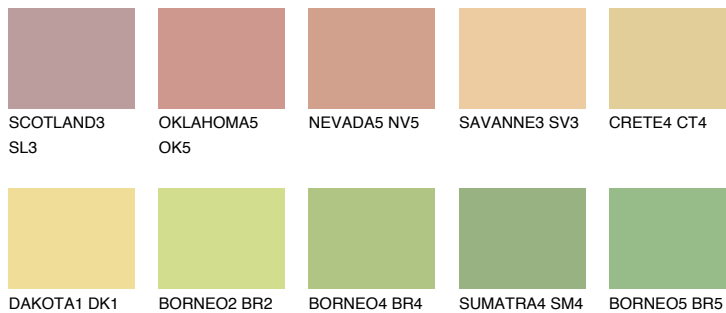

## DAKOTA3 DK3

71% TSR 68%

## Супутній кольори

### Кольори