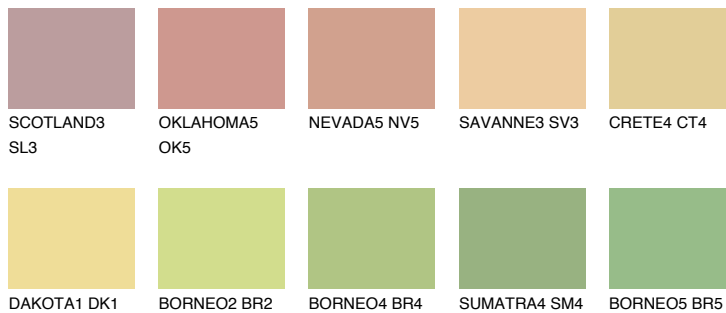

DAKOTA3 DK3

71% **TSR** 68%

Супутній кольори

Кольори

INTENSE

Для отримання додаткової інформації про штукатурки і фарби перейдіть
за посиланням www.ceresit.com

www.ceresit.ua