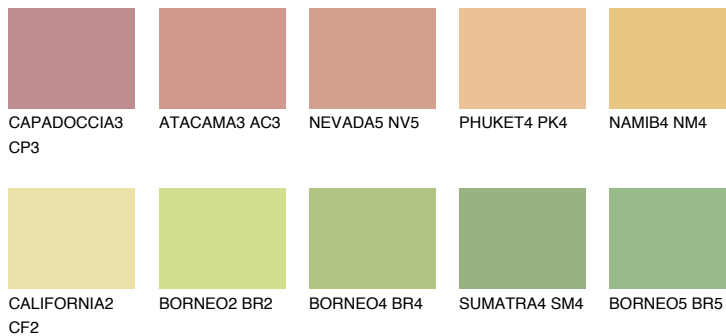

## DAKOTA2 DK2

69% **TSR** 65%

## Супутній кольори

### Кольори