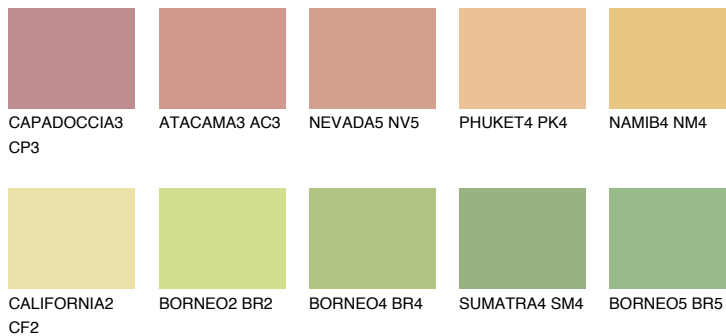

DAKOTA2 DK2

69% **TSR** 65%

Супутній кольори

Кольори

INTENSE

Для отримання додаткової інформації про штукатурки і фарби перейдіть
за посиланням www.ceresit.com

www.ceresit.ua