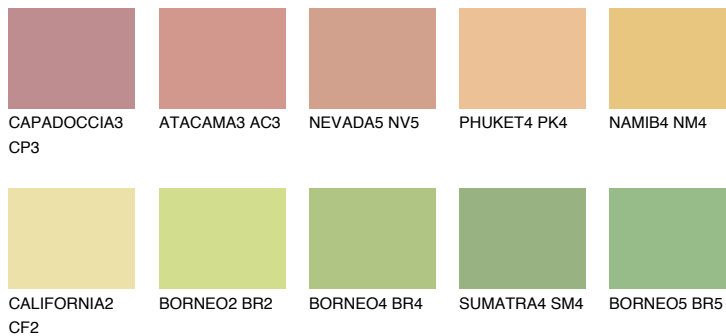

DAKOTA2 DK2

69% TSR 65%

Супутній кольори

Кольори

INTENSE

Для отримання додаткової інформації про штукатурки і фарби перейдіть
за посиланням www.ceresit.com

www.ceresit.ua