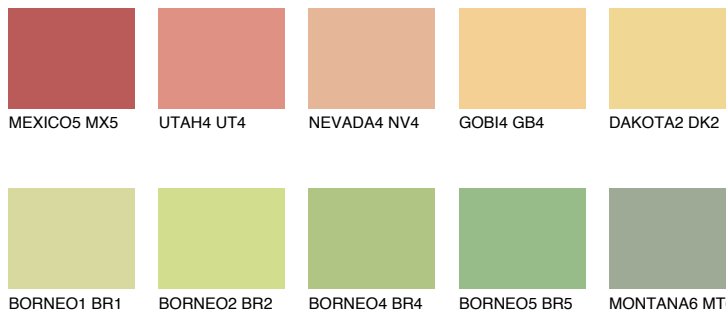

DAKOTA1 DK1

72% TSR 67%

Супутній кольори

Кольори

INTENSE

Для отримання додаткової інформації про штукатурки і фарби перейдіть
за посиланням www.ceresit.com

www.ceresit.ua