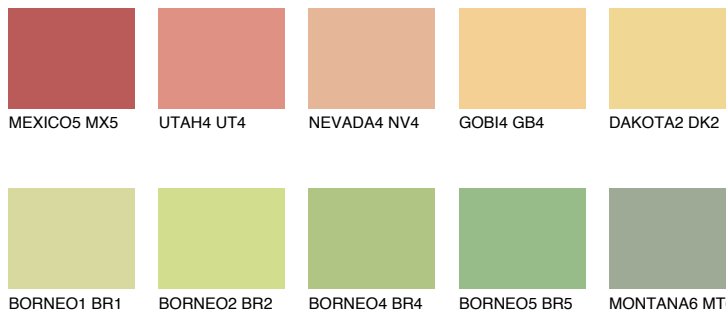


**DAKOTA1 DK1**72% **TSR** 67%

Супутній кольори

Кольори

INTENSE

Для отримання додаткової інформації про штукатурки і фарби перейдіть
за посиланням www.ceresit.com

www.ceresit.ua