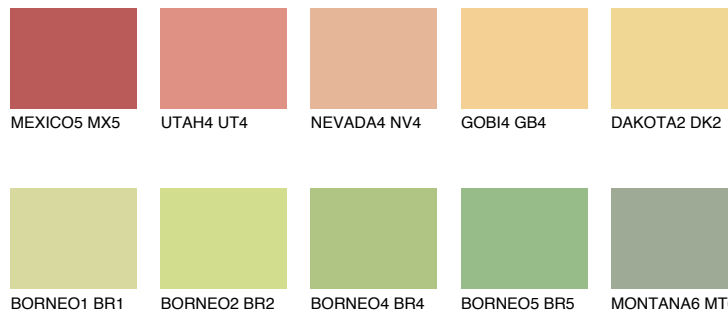


**DAKOTA1 DK1**72% **TSR** 67%

Супутній кольори

Кольори

INTENSE

Для отримання додаткової інформації про штукатурки і фарби перейдіть
за посиланням www.ceresit.com

www.ceresit.ua