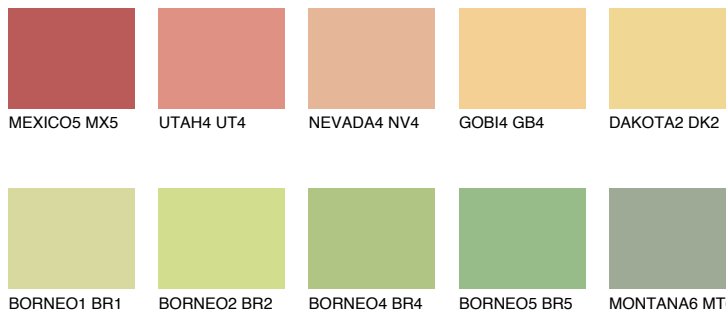


**DAKOTA1 DK1**72% **TSR** 67%

## Супутній кольори

### Кольори