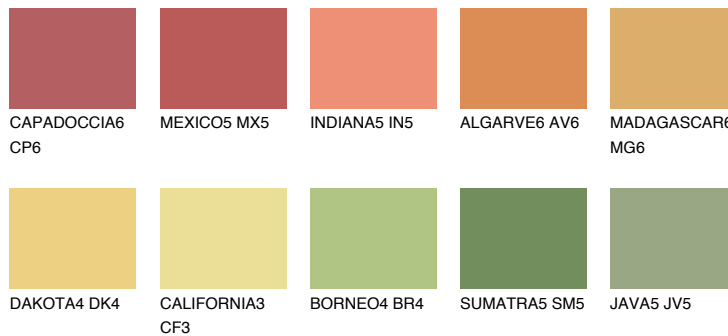

**NAMIB6 NM6**☀ 47% **TSR** 57%

## Супутній кольори

### Кольори