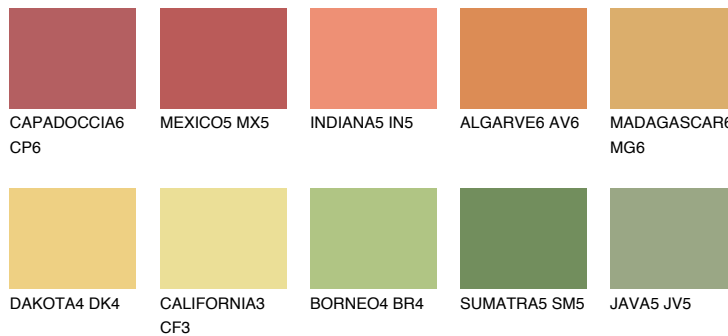

**NAMIB6 NM6**☀ 47% **TSR** 57%

Супутній кольори

Кольори

INTENSE

Для отримання додаткової інформації про штукатурки і фарби перейдіть
за посиланням www.ceresit.com

www.ceresit.ua