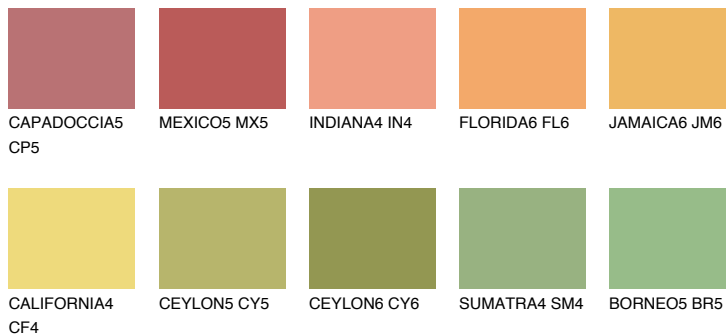

**NAMIB5 NM5**☀ 58% **TSR** 60%

Супутній кольори

Кольори

INTENSE

Для отримання додаткової інформації про штукатурки і фарби перейдіть
за посиланням www.ceresit.com

www.ceresit.ua