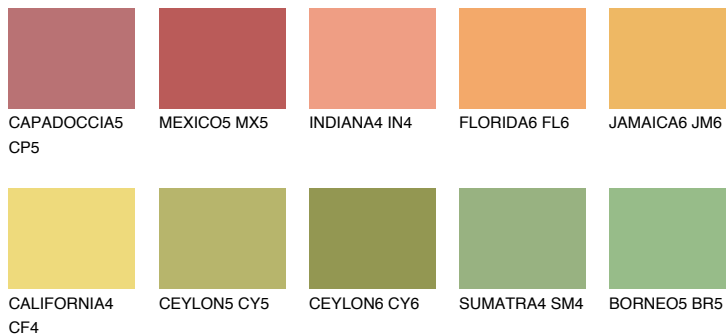

**NAMIB5 NM5**☀ 58% **TSR** 60%

## Супутній кольори

### Кольори