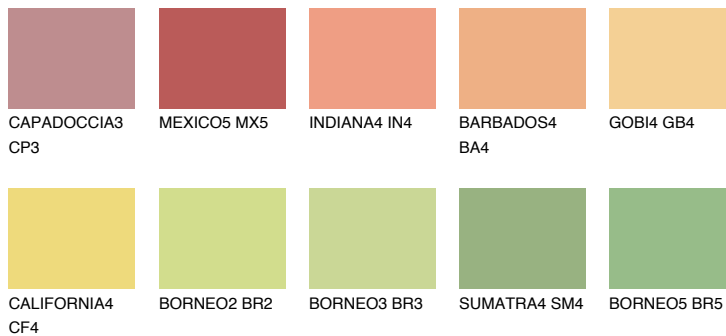

**NAMIB4 NM4**59% **TSR** 64%

Супутній кольори

Кольори

INTENSE

Для отримання додаткової інформації про штукатурки і фарби перейдіть
за посиланням www.ceresit.com

www.ceresit.ua