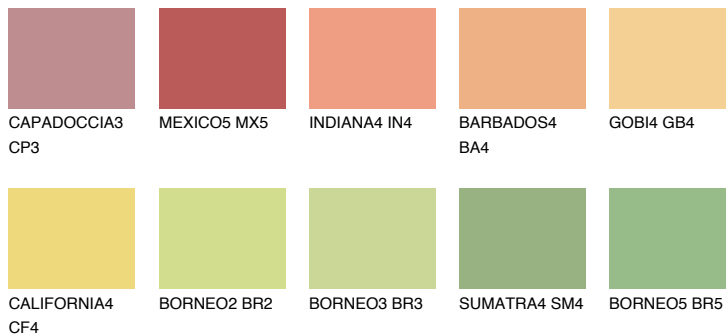

**NAMIB4 NM4**59% **TSR** 64%

## Супутній кольори

### Кольори