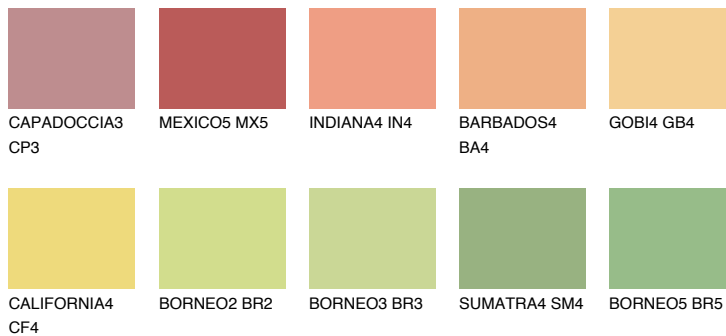

**NAMIB4 NM4**59% **TSR** 64%

Супутній кольори

Кольори

INTENSE

Для отримання додаткової інформації про штукатурки і фарби перейдіть

за посиланням www.ceresit.com

www.ceresit.ua