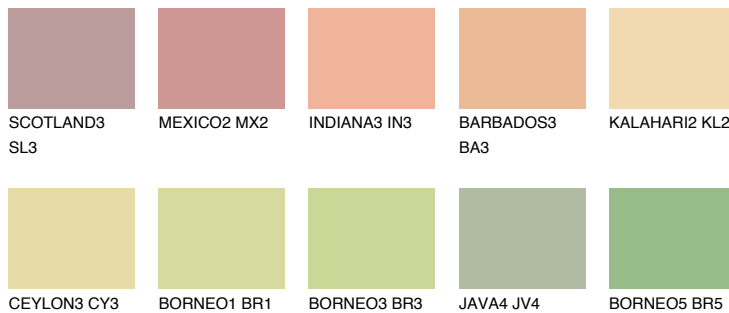

**NAMIB3 NM3**67% **TSR** 67%

Супутній кольори

Кольори

INTENSE

Для отримання додаткової інформації про штукатурки і фарби перейдіть
за посиланням www.ceresit.com

www.ceresit.ua