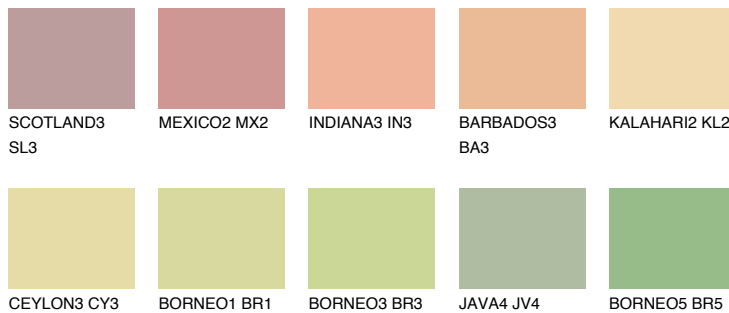

**NAMIB3 NM3**67% **TSR** 67%

Супутній кольори

Кольори

INTENSE

Для отримання додаткової інформації про штукатурки і фарби перейдіть за посиланням www.ceresit.com

www.ceresit.ua