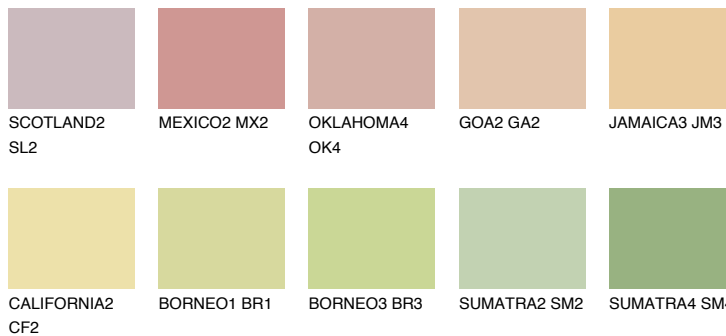

## NAMIB2 NM2

 70% **TSR** 69%

## Супутній кольори

### Кольори