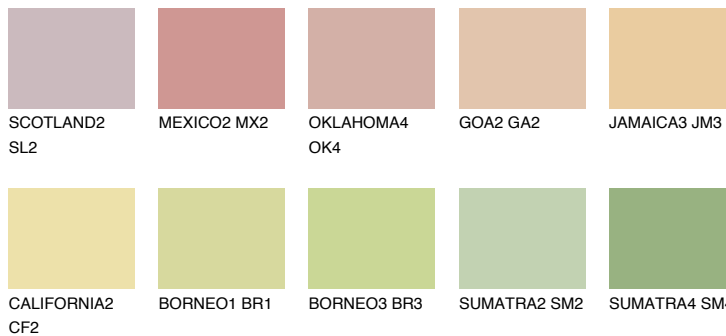

NAMIB2 NM2

70% **TSR** 69%

Супутній кольори

Кольори

INTENSE

Для отримання додаткової інформації про штукатурки і фарби перейдіть
за посиланням www.ceresit.com

www.ceresit.ua