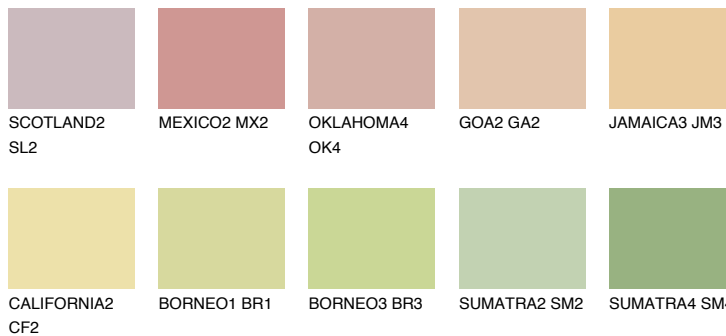

NAMIB2 NM2

 70% **TSR** 69%

Супутній кольори

Кольори

INTENSE

Для отримання додаткової інформації про штукатурки і фарби перейдіть
за посиланням www.ceresit.com

www.ceresit.ua