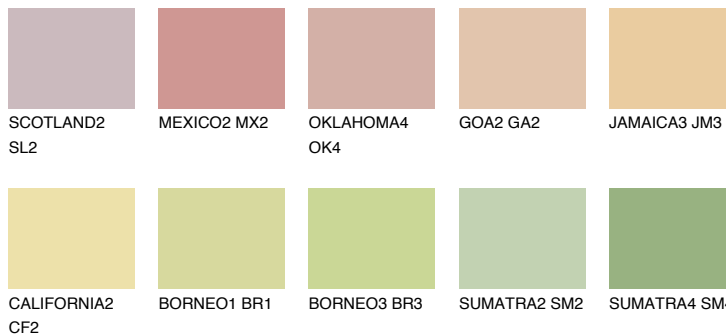

## NAMIB2 NM2

70% **TSR** 69%

## Супутній кольори

### Кольори