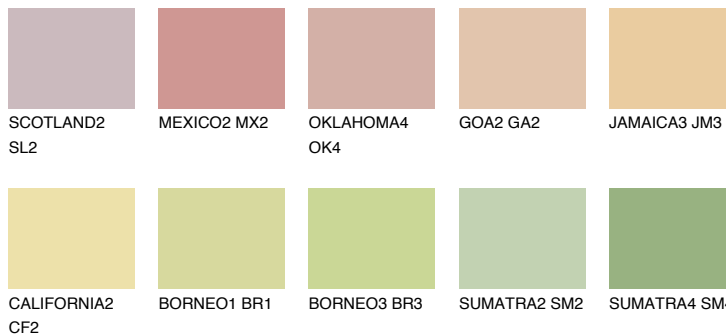


**NAMIB2 NM2**☀ 70% **TSR** 69%

## Супутній кольори

### Кольори