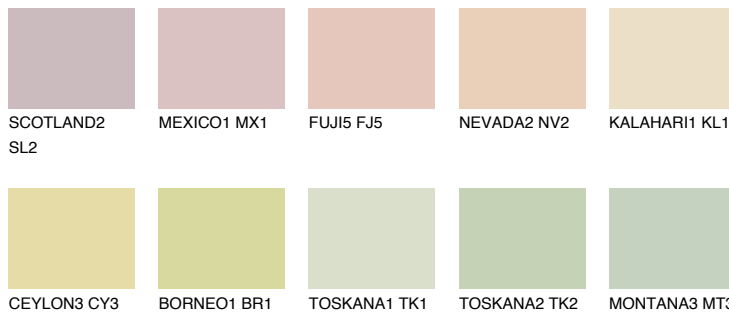


**NAMIB1 NM1**73% **TSR** 70%

Супутній кольори

Кольори

INTENSE

Для отримання додаткової інформації про штукатурки і фарби перейдіть
за посиланням www.ceresit.com

www.ceresit.ua