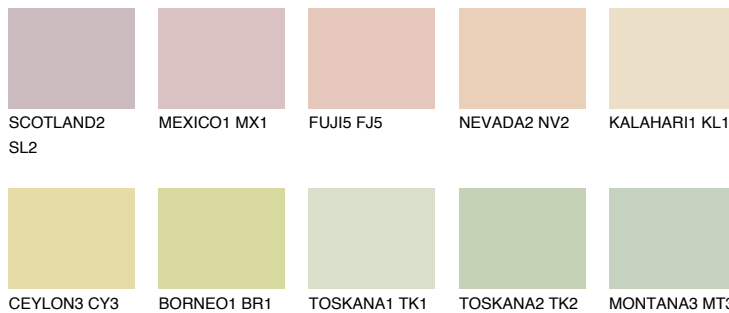


**NAMIB1 NM1**73% **TSR** 70%

## Супутній кольори

### Кольори