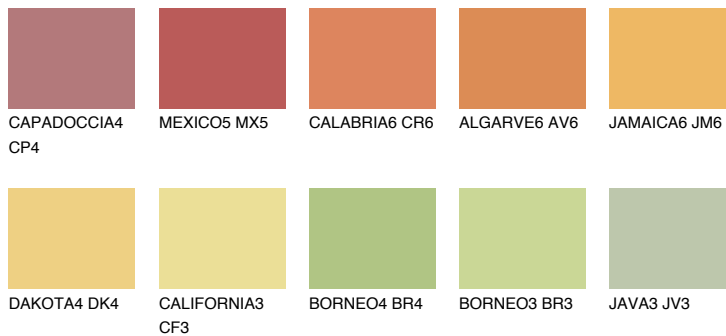

**GOBI6 GB6**61% **TSR** 64%

Супутній кольори

Кольори

INTENSE

Для отримання додаткової інформації про штукатурки і фарби перейдіть
за посиланням www.ceresit.com

www.ceresit.ua