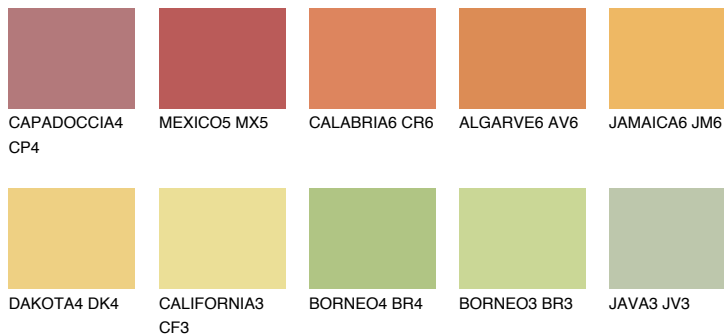

**GOBI6 GB6**61% **TSR** 64%

Супутній кольори

Кольори

INTENSE

Для отримання додаткової інформації про штукатурки і фарби перейдіть
за посиланням www.ceresit.com

www.ceresit.ua