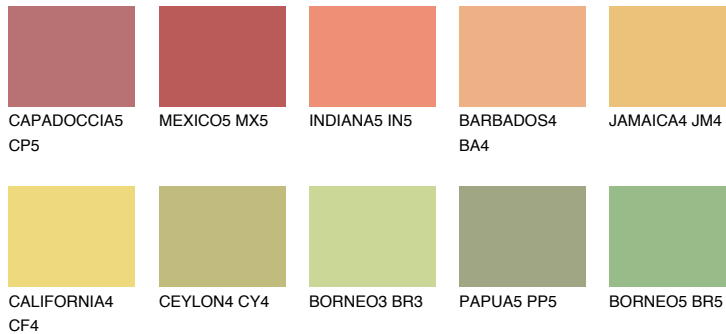

**GOBI5 GB5**64% **TSR** 67%

Супутній кольори

Кольори

INTENSE

Для отримання додаткової інформації про штукатурки і фарби перейдіть
за посиланням www.ceresit.com

www.ceresit.ua