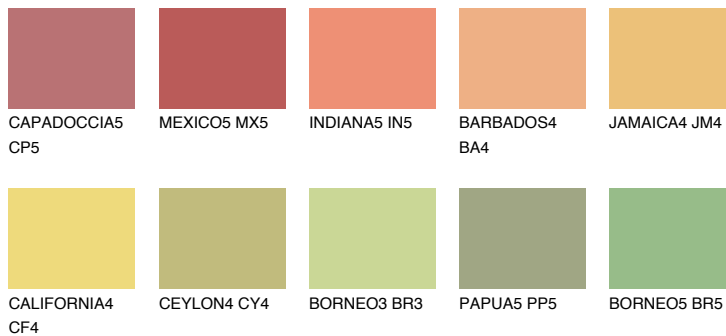

**GOBI5 GB5**64% **TSR** 67%

## Супутній кольори

### Кольори