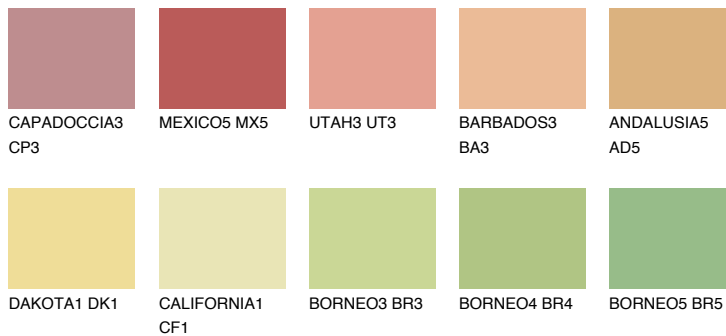

**GOBI4 GB4**67% **TSR** 66%

Супутній кольори

Кольори

INTENSE

Для отримання додаткової інформації про штукатурки і фарби перейдіть
за посиланням www.ceresit.com

www.ceresit.ua