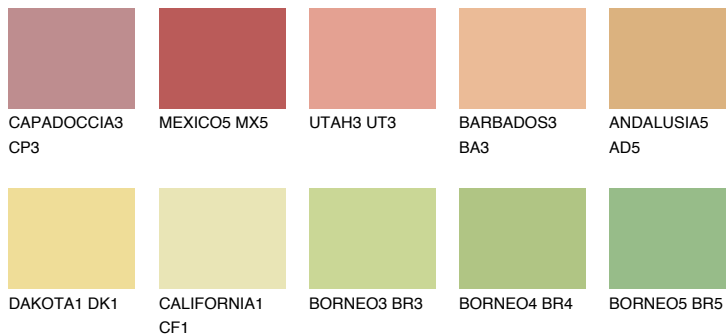

**GOBI4 GB4**67% **TSR** 66%

## Супутній кольори

### Кольори