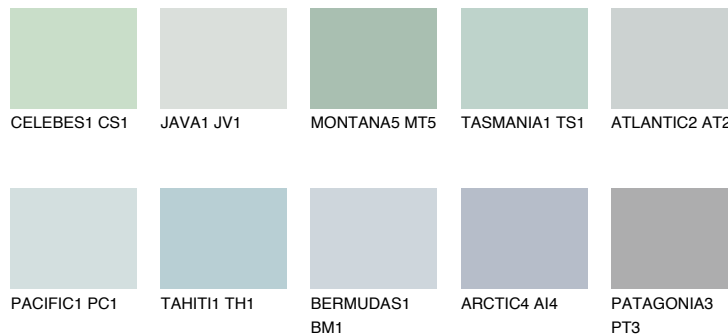

OCEANIA1 OC1

68% **TSR** 65%

Супутній кольори

Кольори

INTENSE

Для отримання додаткової інформації про штукатурки і фарби перейдіть
за посиланням www.ceresit.com

www.ceresit.ua