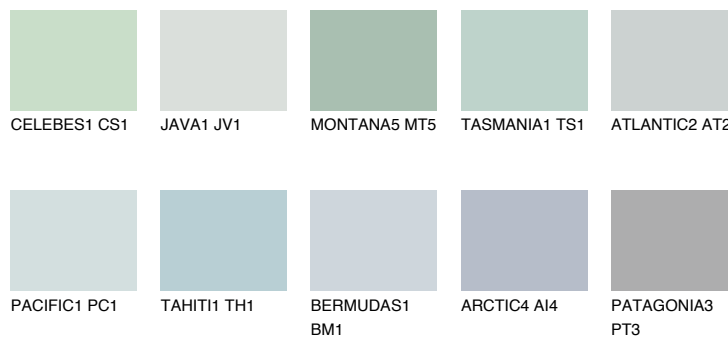

OCEANIA1 OC1

68% **TSR** 65%

Супутній кольори

Кольори

INTENSE

Для отримання додаткової інформації про штукатурки і фарби перейдіть
за посиланням www.ceresit.com

www.ceresit.ua