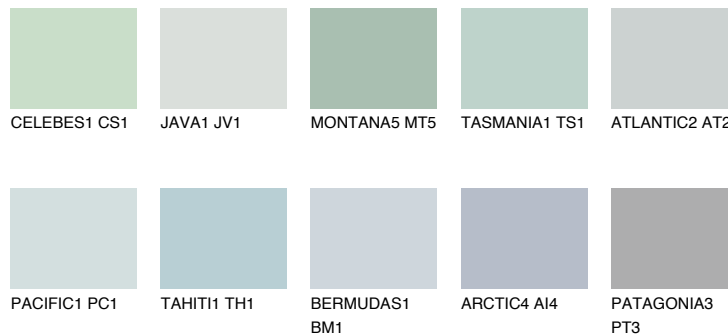

## OCEANIA1 OC1

68% **TSR** 65%

## Супутній кольори

### Кольори