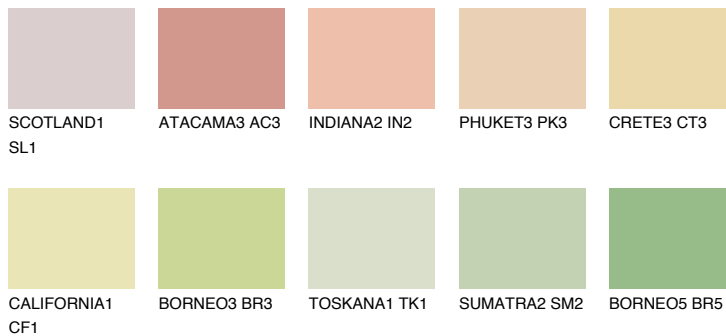


**GOBI3 GB3**74% **TSR** 66%

Супутній кольори

Кольори

INTENSE

Для отримання додаткової інформації про штукатурки і фарби перейдіть
за посиланням www.ceresit.com

www.ceresit.ua