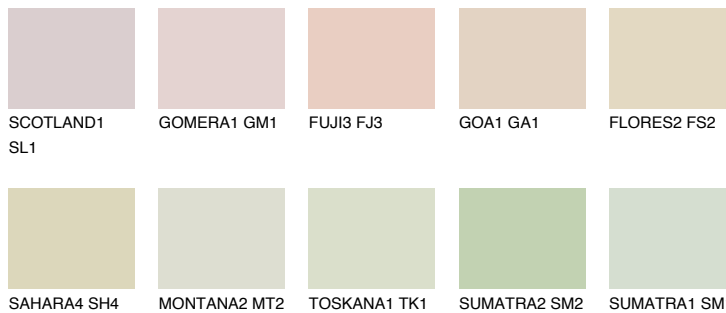


**GOBI2 GB2**76% **TSR** 68%

Супутній кольори

Кольори

INTENSE

Для отримання додаткової інформації про штукатурки і фарби перейдіть
за посиланням www.ceresit.com

www.ceresit.ua