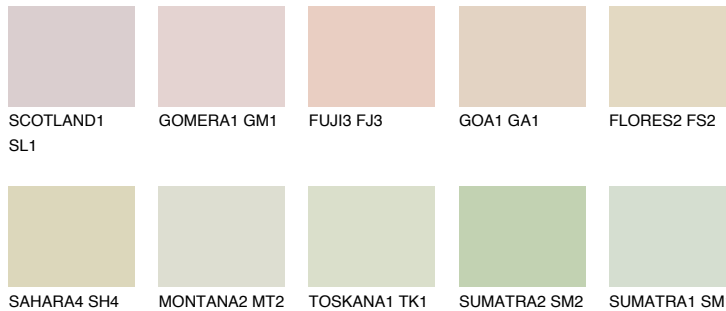


**GOBI2 GB2**76% **TSR** 68%

Супутній кольори

Кольори

INTENSE

Для отримання додаткової інформації про штукатурки і фарби перейдіть
за посиланням www.ceresit.com

www.ceresit.ua