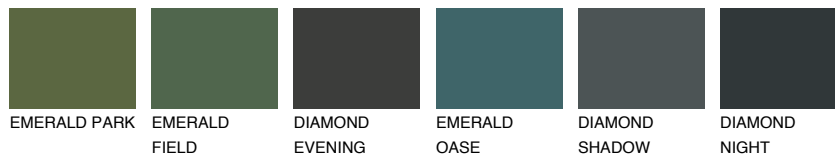

GOBI1 GB1

79% **TSR** 71%

Супутній кольори

Кольори

INTENSE

Для отримання додаткової інформації про штукатурки і фарби перейдіть
за посиланням www.ceresit.com

www.ceresit.ua