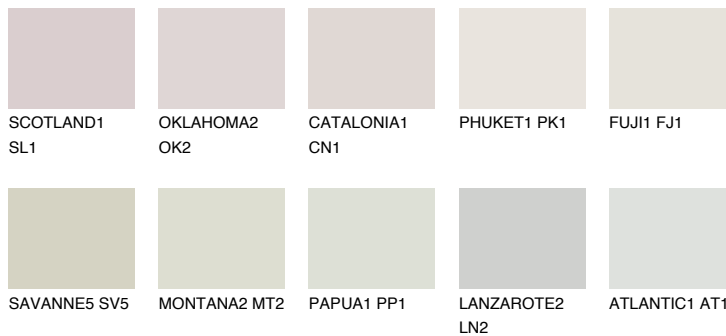

Супутній кольори

Кольори