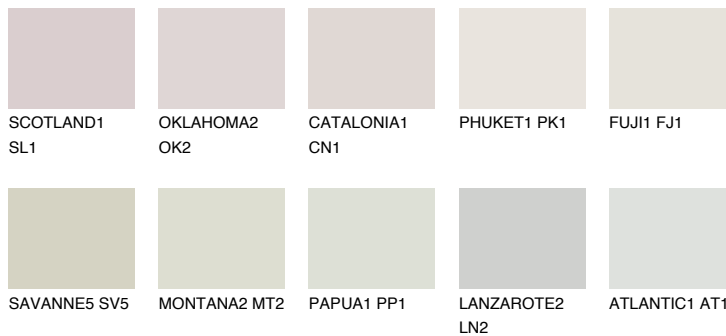

**GOBI1 GB1**79% **TSR** 71%

## Супутній кольори

### Кольори