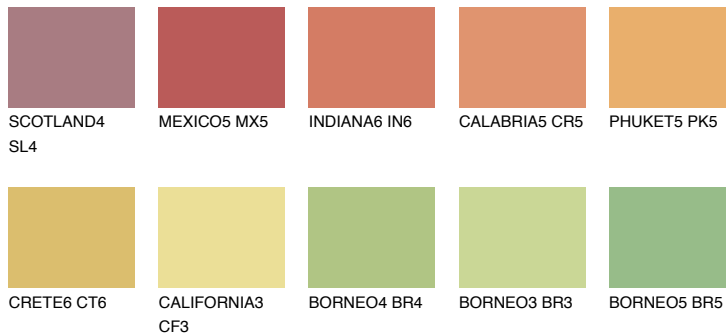

**MADAGASCAR6****MG6** 46% TSR 49%

## Супутній кольори

### Кольори