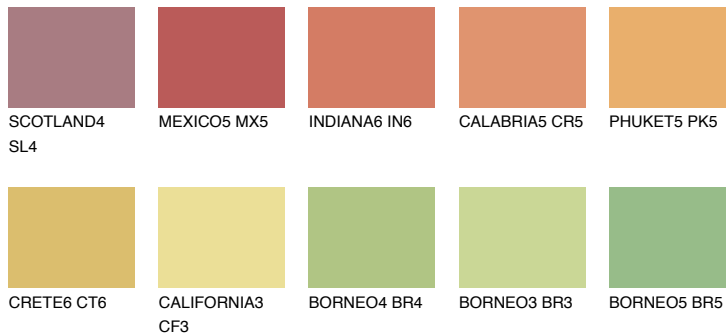

**MADAGASCAR6****MG6** 46% TSR 49%

Супутній кольори

Кольори

INTENSE

Для отримання додаткової інформації про штукатурки і фарби перейдіть
за посиланням www.ceresit.com

www.ceresit.ua