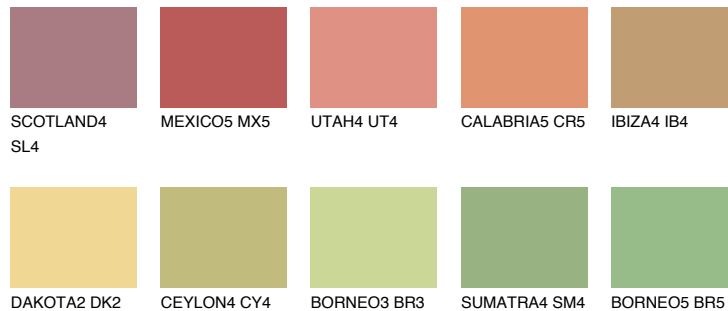

**MADAGASCAR5****MG5** 51% **TSR 52%**

Супутній кольори

Кольори

INTENSE

Для отримання додаткової інформації про штукатурки і фарби перейдіть
за посиланням www.ceresit.com

www.ceresit.ua