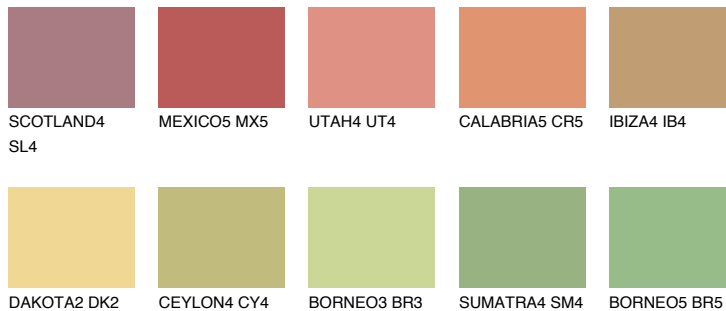

**MADAGASCAR5****MG5** 51% **TSR 52%**

## Супутній кольори

### Кольори