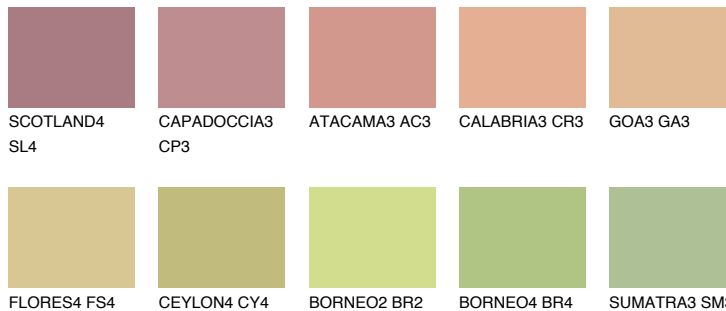

**MADAGASCAR4****MG4** TSR 55%

Супутній кольори

Кольори

INTENSE

Для отримання додаткової інформації про штукатурки і фарби перейдіть
за посиланням www.ceresit.com

www.ceresit.ua