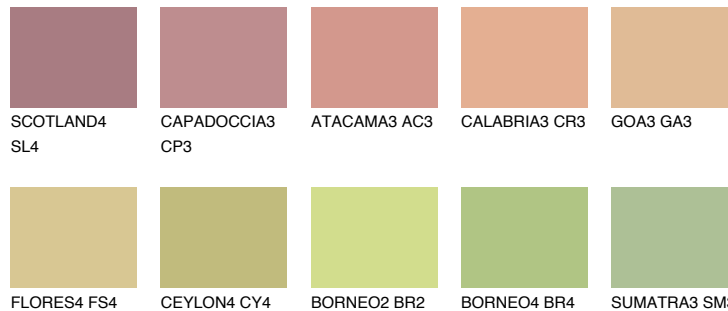

**MADAGASCAR4****MG4** TSR 55%

Супутній кольори

Кольори

INTENSE

Для отримання додаткової інформації про штукатурки і фарби перейдіть
за посиланням www.ceresit.com

www.ceresit.ua