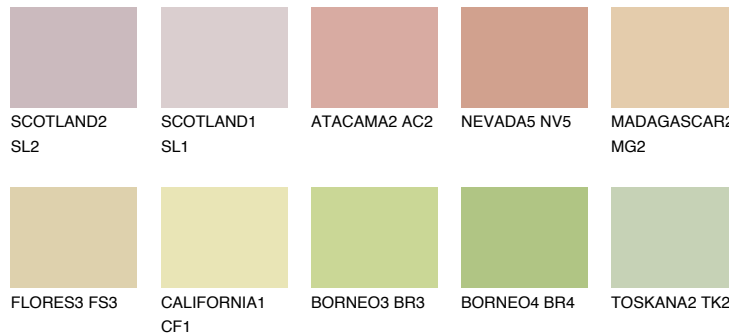

**MADAGASCAR3****MG3** 59% TSR 59%

Супутній кольори

Кольори

INTENSE

Для отримання додаткової інформації про штукатурки і фарби перейдіть
за посиланням www.ceresit.com

www.ceresit.ua