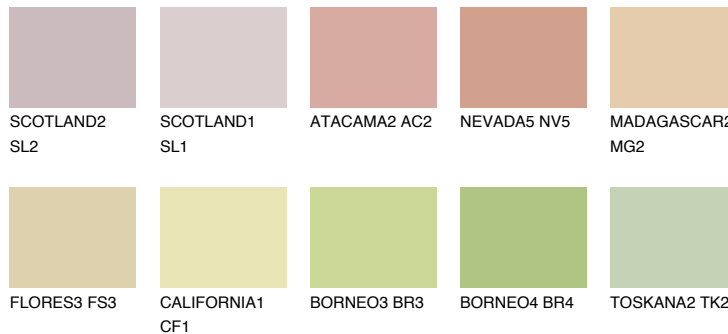

**MADAGASCAR3****MG3** 59% TSR 59%

Супутній кольори

Кольори

INTENSE

Для отримання додаткової інформації про штукатурки і фарби перейдіть
за посиланням www.ceresit.com

www.ceresit.ua